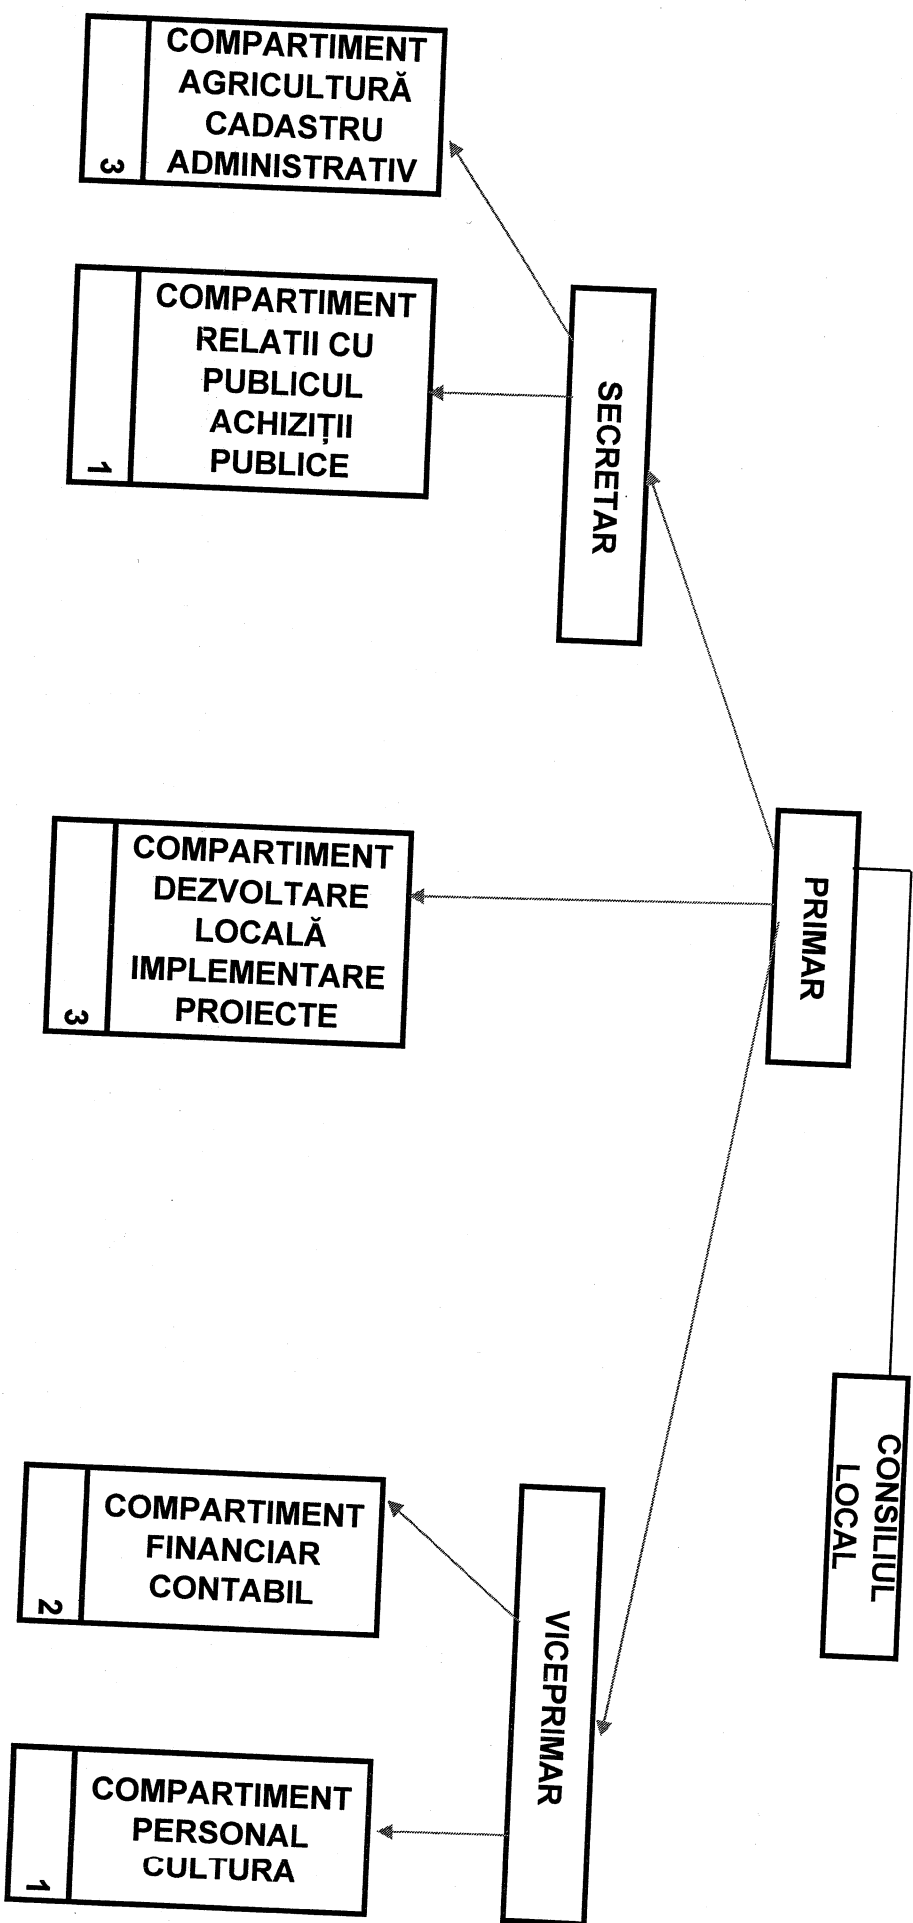

ORGANIGRAMĂ

COMPARTIMENT DEZVOLTARE LOCALĂ- IMPLEMENTARE PROIECTE														
CURȘĂU LENUȚA	1	-	-	-	-	-	-	-	-	-	-	BIBLIOTECAR	I	M
GOREA MIHAELA MARIA- GHID DE TURISM	1	-	-	-	-	-	-	-	-	-	-	INSPECTOR DE SPECIALITATE	DEBUTANT	S
MICLEA ADRIANA- AGENT DE TURISM	1	-	-	-	-	-	-	-	-	-	-	REFERENT	II	M
HARDA ALIN IOAN- ȘOFER DESERVENT UTILIAIE	1	-	-	-	-	-	-	-	-	-	-	ȘOFER	I	M

NR. TOTAL FUNCTII IN INSTITUTIE :	13
DIN CARE :	
FUNCTII DE DEMNITATE PUBLICĂ :	2
NUMĂR TOTAL FUNCȚIONARI PUBLICI :	3
DIN CARE :	
DE CONDUCERE	1
DE EXECUȚIE :	2
NUMĂR TOTAL FUNCTII CONTRACTUALE DE EXECUȚIE	8